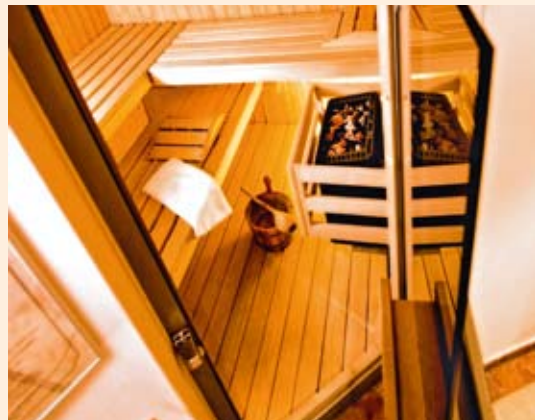

Ruhebereich

Sissis Hallenbad – eine Oase voller Nostalgie,