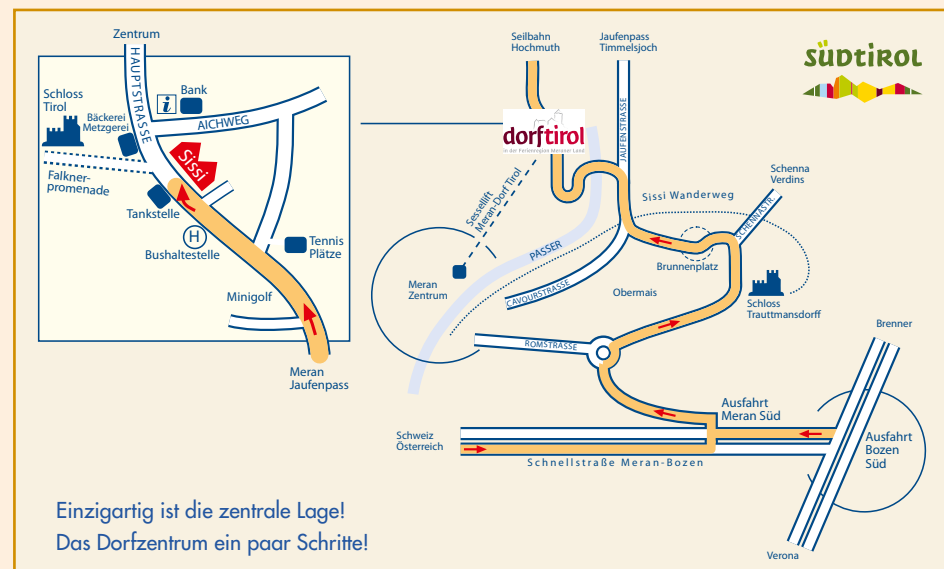

Ausstattung:

- Herrliche Sonnenterrasse
- Aufenthaltsraum
- Fitnessraum
- Personenaufzug
- Hauseigener Parkplatz -Garage
- Badeslipper, Bademantel und Badehandtücher
- Sissis Sonnenbad mit Liegewiese und Liegestühlen (geöffnet von 07.30 - 20.00 Uhr)
- Freizeitparadies mit Tischfussball und Tischtennis (Zubehör mitbringen)
- Bügel-Waschsalon (mit Waschmaschine, Trockner, Bügelbrett und Bügeleisen)
- Sissis Hallenbad (11 x 7 m - 30° Celcius) mit Gegenstromanlage (geöffnet von 07.30 - 20.00 Uhr)
- Sissis Saunawelt: (2x pro Woche geöffnet)
  Finnische Stubensauna, Rosenblütendampfbad, Soledampfbad, Ruhebereich

Einzigartig ist die zentrale Lage!
Das Dorfczentrum ein paar Schritte!

Erleben Sie in den komfortablen Appartements einen herrlichen Ferienaufenthalt; wandern Sie nach Herzenslust in der wunderschönen Naturlandschaft, genießen Sie die einmalige Bergwelt im Naturpark Texelgruppe, faulenzten Sie ganz einfach auf dem weitläufigen Balkon auf dass Sie bestens erholt und entspannt wieder nach Hause fahren und bald wiederkommen.

Auf Ihren Besuch freut sich *Elisabeth Laimer*

APPARTEMENTHOTEL SISSI ***

Elisabeth Laimer
Hauptstraße 34
I-39019 Dorf Tirol
Tel. 0039 0473 923 500
Fax 0039 0473 923 498
www.residence-sissi.it
info@residence-sissi.it